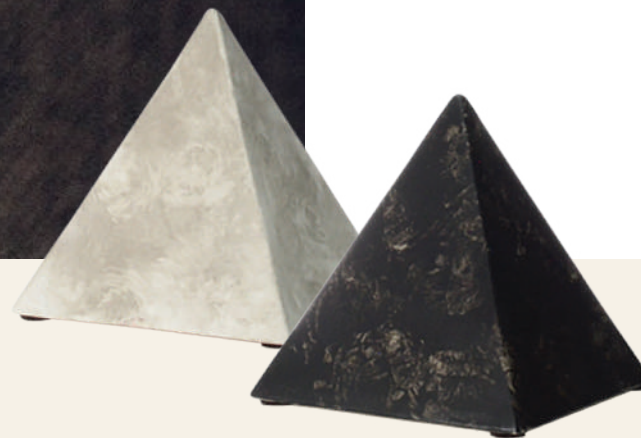

TF-250-SLV | Farbe: silber-grau

TF-250-WHI | Farbe: Weiß
mit Klavierlack

TF-250-DRK | Farbe: dunkel gebeizt

TF-250-OAK | Farbe: Eichenfurnier

Pyramide marmoriert

Diese Urne in Pyramidenform überzeugt durch schlichte Eleganz. Die individuelle Marmorierung verleiht jeder Urne ihren ganz eigenen Glanz. Die Öffnung befindet sich unter der Urne.

Volumen & Maße in cm (Höhe x Breite):

1,00 Ltr.: 18,0 cm x 16,0 cm | 2,50 Ltr.: 22,0 cm x 21,0 cm

Keramikurne Pyramide

Charakteristisch für die Urnen der Edition Pyramide ist die matt schimmernde Velvet Oberfläche. Die Pyramiden sind wahlweise mit vier kleinen, gold glänzenden Pfötchen, einer großen Pfote aus Kristallen oder ohne Motiv erhältlich.